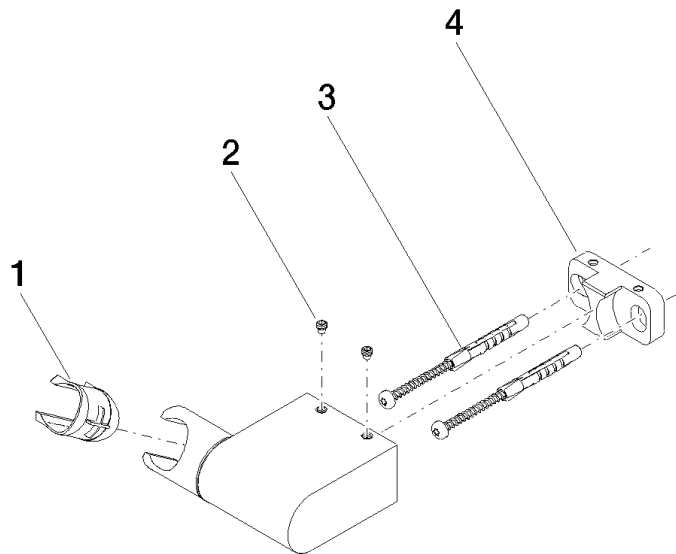

28 060 970

• girevole 75°

Compatibile con: IMO, LULU, MADISON,
MEM, TARA, CL.1, LISSÉ, VAIA, META,
CYO

	Cromato	28 060 970-00
	Platinato spazzolato	28 060 970-06
	Platinato	28 060 970-08
	Dark Brass matt	28 060 970-16
	Dark Chrome	28 060 970-19
	Light Gold	28 060 970-26
	Light Gold spazzolato	28 060 970-27
	Ottone spazzolato (Oro 23k)	28 060 970-28
	Nero opaco	28 060 970-33
	Bronzo spazzolato	28 060 970-42
	Champagne spazzolato (Oro 22k)	28 060 970-46
	Champagne (Oro 22k)	28 060 970-47
	Cromo spazzolato	28 060 970-93
	Dark Platinum spazzolato	28 060 970-99

28 060 970

mm [inches]

28 060 970

Parts for other
finishes can be found
here: Platinato
spazzolato

Elenco delle parti di ricambio

N.	Codice articolo	Denominazione	Quantità necessaria	Tempo di produzione
1	09 12 12 212 90	bussola	1	2
2	09 31 11 009 90	perno	2	2
3	05 30 31 025 00 90	set di fissaggio	1	2
4	08 30 11 563 90	sostegno	1	2